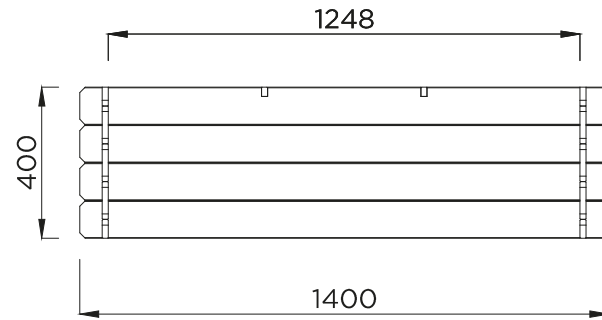

Bij eventuele schade of problemen, vragen wij u onze website www.solid.eu/sav te raadplegen en de procedure te volgen die op onze website uitgelegd wordt. Als u niet in de mogelijkheid bent om via het web de aanvraag te doen, vragen wij u te begeven naar de winkel waar u uw product heeft gekocht, samen met de beschadigde stukken (of met een foto) en met de **Stuklijst**.

En cas de problèmes ou de dégâts, nous vous invitons à vous rendre sur le lien internet suivant www.solid.eu/sav et à suivre la procédure indiquée sur la page web. S'il ne vous est pas possible de vous rendre sur internet, il vous est demandé de prendre contact avec le magasin où vous avez acheté votre produit, muni des pièces défectueuses (ou d'une photo) et la **Liste des pièces**.

In case of problems or damages please visit our website www.solid.eu/sav and follow the instructions. If not possible to access our webpage by internet please contact the shop where the product was bought, provided with the flawed parts (or with a picture) and the **Bill of material**.

Bitte wenden Sie sich bei eventuellen Beschädigungen oder Problemen an unsere website www.solid.eu/sav und folgen sie unseren Website. Wenn Sie nicht in der möglichkeit die Anforderung über das internet zu machen, bitte wenden Sie sich an den Händler, bei dem Sie Ihr Produkt gekauft haben, und nehmen Sie die beschädigten Teile (oder ein Foto davon) sowie der **Materialliste**.

16 mm

345 L

Industriepark 8
8587 Spiere-Helkijn

EAN code: 5412025072767

CreateDate: 31.10.2019
SaveDate: 05.11.2019
PlotDate: 06.11.2019

SOLID
creating outdoor comfort

Stuklijst / Liste des pièces / Bill of material / Materialliste

S7276

	Ref.	Index	#	# nok
	A	S7276-A	1400	2
	B	S7276-B	1400	12
	C	S7276-C	1400	2
	D	S7276-D	1400	2
	E	S7276-E		1
	F	S7276-F	1280	2
	G	S7276-G	1280	2

Afmetingen, uiterlijk, vorm, gewicht kunnen afwijken.
Les dimensions, l'apparence, la forme, le poids peuvent différer.
Dimensions, appearance, shape, weight may differ.
Maße, Aussehen, Form, Gewicht können abweichen.