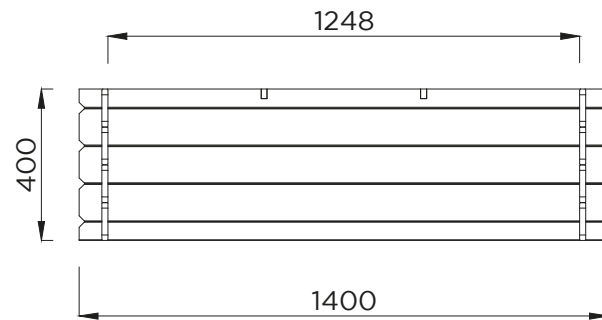

Bij eventuele schade of problemen, vragen wij u onze website www.solid.eu/sav te raadplegen en de procedure te volgen die op onze website uitgelegd wordt. Als u niet in de mogelijkheid bent om via het web de aanvraag te doen, vragen wij u te begeven naar de winkel waar u uw product heeft gekocht, samen met de beschadigde stukken (of met een foto) en met de **Stuklijst**.

En cas de problèmes ou de dégâts, nous vous invitons à vous rendre sur le lien internet suivant www.solid.eu/sav et à suivre la procédure indiquée sur la page web. S'il ne vous est pas possible de vous rendre sur internet, il vous est demandé de prendre contact avec le magasin où vous avez acheté votre produit, muni des pièces défectueuses (ou d'une photo) et la **Liste des pièces**.

In case of problems or damages please visit our website www.solid.eu/sav and follow the instructions. If not possible to access our webpage by internet please contact the shop where the product was bought, provided with the flawed parts (or with a picture) and the **Bill of material**.

Bitte wenden Sie sich bei eventuellen Beschädigungen oder Problemen an unsere website www.solid.eu/sav und folgen sie unseren Website. Wenn Sie nicht in der möglichkeit die Anforderung über das internet zu machen, bitte wenden Sie sich an den Händler, bei dem Sie Ihr Produkt gekauft haben, und nehmen Sie die beschädigten Teile (oder ein Foto davon) sowie der **Materialliste**.

16 mm

345 L

Industriepark 8
8587 Spiere-Helkijn

EAN code: 5412025072767

CreateDate: 31.10.2019
SaveDate: 05.11.2019
PlotDate: 06.11.2019

SOLID
creating outdoor comfort

Stuklijst / Liste des pièces / Bill of material / Materialliste

S7276

	Ref.	Index	#	# nok
	A	S7276-A	1400	2
	B	S7276-B	1400	12
	C	S7276-C	1400	2
	D	S7276-D	1400	2
	E	S7276-E		1
	F	S7276-F	1280	2
	G	S7276-G	1280	2

Afmetingen, uiterlijk, vorm, gewicht kunnen afwijken.
Les dimensions, l'apparence, la forme, le poids peuvent différer.
Dimensions, appearance, shape, weight may differ.
Maße, Aussehen, Form, Gewicht können abweichen.