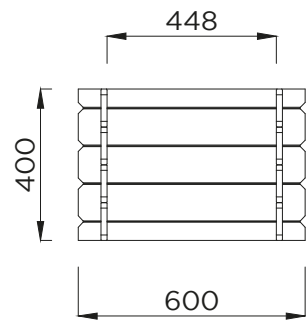

Bij eventuele schade of problemen, vragen wij u onze website www.solid.eu/sav te raadplegen en de procedure te volgen die op onze website uitgelegd wordt. Als u niet in de mogelijkheid bent om via het web de aanvraag te doen, vragen wij u te begeven naar de winkel waar u uw product heeft gekocht, samen met de beschadigde stukken (of met een foto) en met de **Stuklijst**.

En cas de problèmes ou de dégâts, nous vous invitons à vous rendre sur le lien internet suivant www.solid.eu/sav et à suivre la procédure indiquée sur la page web. S'il ne vous est pas possible de vous rendre sur internet, il vous est demandé de prendre contact avec le magasin où vous avez acheté votre produit, muni des pièces défectueuses (ou d'une photo) et la **Liste des pièces**.

In case of problems or damages please visit our website www.solid.eu/sav and follow the instructions. If not possible to access our webpage by internet please contact the shop where the product was bought, provided with the flawed parts (or with a picture) and the **Bill of material**.

Bitte wenden Sie sich bei eventuellen Beschädigungen oder Problemen an unsere website www.solid.eu/sav und folgen sie unseren Website. Wenn Sie nicht in der möglichkeit die Anforderung über das internet zu machen, bitte wenden Sie sich an den Händler, bei dem Sie Ihr Produkt gekauft haben, und nehmen Sie die beschädigten Teile (oder ein Foto davon) sowie der **Materialliste**.

16 mm

196 L

Industriepark 8
8587 Spiere-Helkijn

EAN code: 5412025072804

CreateDate: 30.10.2019
SaveDate: 06.11.2019
PlotDate: 06.11.2019

SOLID
creating outdoor comfort

Stuklijst / Liste des pièces / Bill of material / Materialliste

S7280

	Ref.	Index	#	# nok
	A	S7280-A	0600	4
	B	S7280-B	1400	6
	C	S7280-C	0600	6
	D	S7280-D	1400	2
	E	S7280-E		1
	F	S7280-F	0480	2

Afmetingen, uiterlijk, vorm, gewicht kunnen afwijken.
Les dimensions, l'apparence, la forme, le poids peuvent différer.
Dimensions, appearance, shape, weight may differ.
Maße, Aussehen, Form, Gewicht können abweichen.