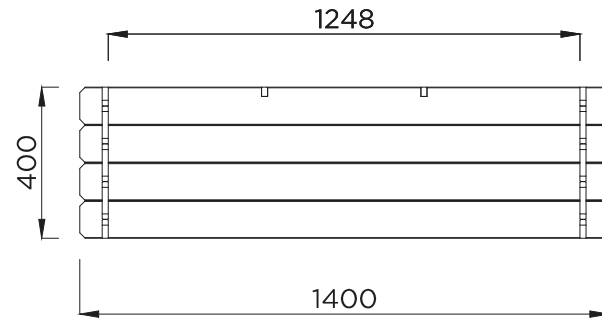

Bij eventuele schade of problemen, vragen wij u onze website www.solid.eu/sav te raadplegen en de procedure te volgen die op onze website uitgelegd wordt. Als u niet in de mogelijkheid bent om via het web de aanvraag te doen, vragen wij u te begeven naar de winkel waar u uw product heeft gekocht, samen met de beschadigde stukken (of met een foto) en met de **Stuklijst**.

En cas de problèmes ou de dégâts, nous vous invitons à vous rendre sur le lien internet suivant www.solid.eu/sav et à suivre la procédure indiquée sur la page web. S'il ne vous est pas possible de vous rendre sur internet, il vous est demandé de prendre contact avec le magasin où vous avez acheté votre produit, muni des pièces défectueuses (ou d'une photo) et la **Liste des pièces**.

In case of problems or damages please visit our website www.solid.eu/sav and follow the instructions. If not possible to access our webpage by internet please contact the shop where the product was bought, provided with the flawed parts (or with a picture) and the **Bill of material**.

Bitte wenden Sie sich bei eventuellen Beschädigungen oder Problemen an unsere website www.solid.eu/sav und folgen sie unseren Website. Wenn Sie nicht in der möglichkeit die Anforderung über das internet zu machen, bitte wenden Sie sich an den Händler, bei dem Sie Ihr Produkt gekauft haben, und nehmen Sie die beschädigten Teile (oder ein Foto davon) sowie der **Materialliste**.

16 mm

196 L

Industriepark 8
8587 Spiere-Helkijn

EAN code: 5412025072804

CreateDate: 30.10.2019
SaveDate: 06.11.2019
PlotDate: 06.11.2019

SOLID
creating outdoor comfort

Stuklijst / Liste des pièces / Bill of material / Materialliste

S7280

	Ref.	Index	#	# nok
	A	S7280-A	0600	4
	B	S7280-B	1400	6
	C	S7280-C	0600	6
	D	S7280-D	1400	2
	E	S7280-E		1
	F	S7280-F	0480	2

Afmetingen, uiterlijk, vorm, gewicht kunnen afwijken.
Les dimensions, l'apparence, la forme, le poids peuvent différer.
Dimensions, appearance, shape, weight may differ.
Maße, Aussehen, Form, Gewicht können abweichen.