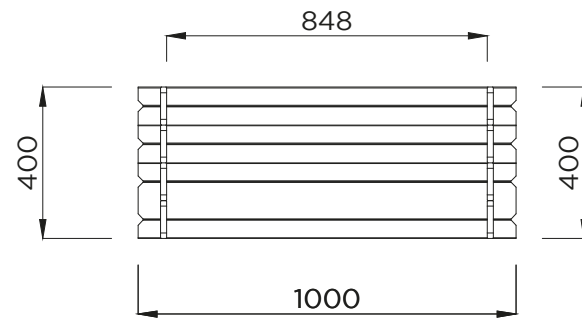

Bij eventuele schade of problemen, vragen wij u onze website www.solid.eu/sav te raadplegen en de procedure te volgen die op onze website uitgelegd wordt. Als u niet in de mogelijkheid bent om via het web de aanvraag te doen, vragen wij u te begeven naar de winkel waar u uw product heeft gekocht, samen met de beschadigde stukken (of met een foto) en met de **Stuklijst**.

En cas de problèmes ou de dégâts, nous vous invitons à vous rendre sur le lien internet suivant www.solid.eu/sav et à suivre la procédure indiquée sur la page web. S'il ne vous est pas possible de vous rendre sur internet, il vous est demandé de prendre contact avec le magasin où vous avez acheté votre produit, muni des pièces défectueuses (ou d'une photo) et la **Liste des pièces**.

In case of problems or damages please visit our website www.solid.eu/sav and follow the instructions. If not possible to access our webpage by internet please contact the shop where the product was bought, provided with the flawed parts (or with a picture) and the **Bill of material**.

Bitte wenden Sie sich bei eventuellen Beschädigungen oder Problemen an unsere website www.solid.eu/sav und folgen sie unseren Website. Wenn Sie nicht in der möglichkeit die Anforderung über das internet zu machen, bitte wenden Sie sich an den Händler, bei dem Sie Ihr Produkt gekauft haben, und nehmen Sie die beschädigten Teile (oder ein Foto davon) sowie der **Materialliste**.

16 mm

195 L

Industriepark 8
8587 Spiere-Helkijn

EAN code: 5412025072897

CreateDate: 04.11.2019
SaveDate: 06.11.2019
PlotDate: 06.11.2019

SOLID
creating outdoor comfort

Stuklijst / Liste des pièces / Bill of material / Materialliste

S7289

	Ref.	Index	#	# nok
	A	S7289-A	1000	8
	B	S7289-B	1000	6
	C	S7289-C	1000	2
	D	S7289-D	0800	2
	E	S7289-E	0600	2
	G1	S7289-G1		1
	G2	S7289-G2		1
	G3	S7289-G3		1

Atmetingen, uiterlijk, vorm, gewicht kunnen afwijken.
Les dimensions, l'apparence, la forme, le poids peuvent différer.
Dimensions, appearance, shape, weight may differ.
Maße, Aussehen, Form, Gewicht können abweichen.