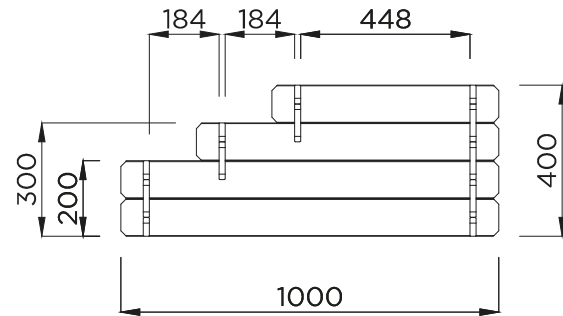

Bij eventuele schade of problemen, vragen wij u onze website www.solid.eu/sav te raadplegen en de procedure te volgen die op onze website uitgelegd wordt. Als u niet in de mogelijkheid bent om via het web de aanvraag te doen, vragen wij u te begeven naar de winkel waar u uw product heeft gekocht, samen met de beschadigde stukken (of met een foto) en met de **Stuklijst**.

En cas de problèmes ou de dégâts, nous vous invitons à vous rendre sur le lien internet suivant www.solid.eu/sav et à suivre la procédure indiquée sur la page web. S'il ne vous est pas possible de vous rendre sur internet, il vous est demandé de prendre contact avec le magasin où vous avez acheté votre produit, muni des pièces défectueuses (ou d'une photo) et la **Liste des pièces**.

In case of problems or damages please visit our website www.solid.eu/sav and follow the instructions. If not possible to access our webpage by internet please contact the shop where the product was bought, provided with the flawed parts (or with a picture) and the **Bill of material**.

Bitte wenden Sie sich bei eventuellen Beschädigungen oder Problemen an unsere website www.solid.eu/sav und folgen sie unseren Website. Wenn Sie nicht in der möglichkeit die Anforderung über das internet zu machen, bitte wenden Sie sich an den Händler, bei dem Sie Ihr Produkt gekauft haben, und nehmen Sie die beschädigten Teile (oder ein Foto davon) sowie der **Materialliste**.

16 mm

195 L

Industriepark 8
8587 Spiere-Helkijn

EAN code: 5412025072897

CreateDate: 04.11.2019
SaveDate: 06.11.2019
PlotDate: 06.11.2019

SOLID
creating outdoor comfort

Stuklijst / Liste des pièces / Bill of material / Materialliste

S7289

	Ref.	Index	#	# nok
	A	S7289-A	1000	8
	B	S7289-B	1000	6
	C	S7289-C	1000	2
	D	S7289-D	0800	2
	E	S7289-E	0600	2
	G1	S7289-G1		1
	G2	S7289-G2		1
	G3	S7289-G3		1

Atmetingen, uiterlijk, vorm, gewicht kunnen afwijken.
Les dimensions, l'apparence, la forme, le poids peuvent différer.
Dimensions, appearance, shape, weight may differ.
Maße, Aussehen, Form, Gewicht können abweichen.