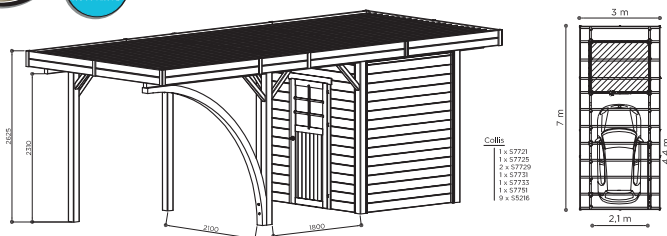

## CARPORT 3064 x 6994 mm

### S7753

De carport bevat een gebogen paal - Le carport comprend un poteau arqué - Carport includes an arched post - Carport enthält eine gewölbte Post

## CARPORT 4064 x 6994 mm

## CARPORT 4064 x 5064 mm