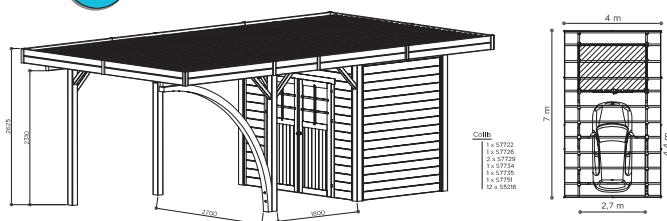

## CARPORT 3064 x 6994 mm

### S7753

De carport bevat een gebogen paal - Le carport comprend un poteau arqué - Carport includes an arched post - Carport enthält eine gewölbte Post

## CARPORT 4064 x 6994 mm

## CARPORT 4064 x 5064 mm