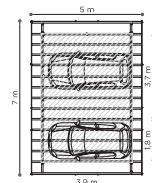

CARPORT 5064 x 6994 mm

S7757