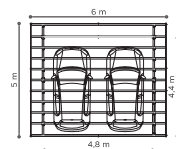

CARPORT 6064 x 5064 mm

S7758