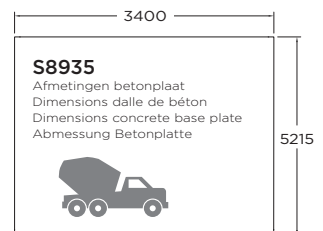

GARAGE MODERN 3580 x 5380 mm

S8935

19.26 m²
S8935

Positie van deur en raam zelf te kiezen - Libre choix de la pose de porte et fenêtre - Place of door and window can be chosen - Sie können die Position der Tür und des Fensters selbst wählen

EIGENSCHAPPEN - CARACTÉRISTIQUES - FEATURES - EIGENSCHAFTEN

16 mm 40 mm	± 1100 kg ± 100 kg	5700 x 1200 x 720 mm 2070 x 1125 x 150 mm	± 49.70 m ²	75 kg/m ²	
17.07 m ²	19.26 m ²	22.69 m ²	4° 22.09 m ²	30 kg/m ²	incl.