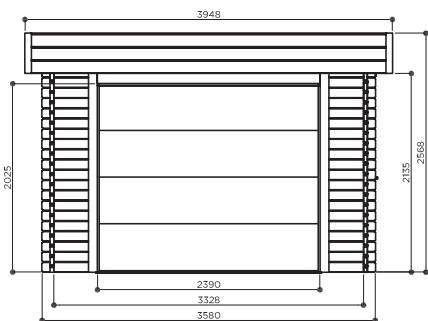

GARAGE MODERN 3580 x 5380 mm

S8935

19.26 m²
S8935

Positie van deur en raam zelf te kiezen - Libre choix de la pose de porte et fenêtre - Place of door and window can be chosen - Sie können die Position der Tür und des Fensters selbst wählen

EIGENSCHAPPEN - CARACTÉRISTIQUES - FEATURES - EIGENSCHAFTEN

16 mm 40 mm	± 1100 kg ± 100 kg	5700 x 1200 x 720 mm 2070 x 1125 x 150 mm	± 49.70 m ²	75 kg/m ²	
17.07 m ²	19.26 m ²	22.69 m ²	4° 22.09 m ²	30 kg/m ²	incl.