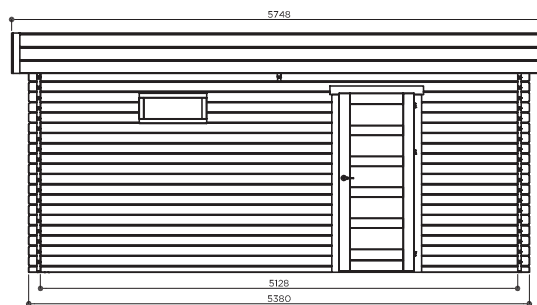

GARAGE MODERN 3580 x 5380 mm

S8935

19.26 m²
S8935

Positie van deur en raam zelf te kiezen - Libre choix de la pose de porte et fenêtre - Place of door and window can be chosen - Sie können die Position der Tür und des Fensters selbst wählen

EIGENSCHAPPEN - CARACTÉRISTIQUES - FEATURES - EIGENSCHAFTEN

16 mm 40 mm	± 1100 kg ± 100 kg	5700 x 1200 x 720 mm 2070 x 1125 x 150 mm	± 49.70 m ²	75 kg/m ²	
17.07 m ²	19.26 m ²	22.69 m ²	4° 22.09 m ²	30 kg/m ²	incl.